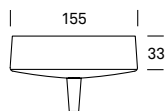

**ARVA Pflichtzubehör
zu Pendelleuchten Ø270/440 mm mit externem Betriebsgerät**

Baldachin mit Betriebsgerät	Artikel	Lichtregelung	Zubehör zu	CHF
Zur Montage an Decke; Betriebsgerät EVG 230 V/50 Hz; Konstantstrom 700 mA (Ø270 mm), 800 mA (Ø440 mm)	4110.250.01.┘	Ein/Aus	Ø270	164.00
	4110.250.01.┘ D	PhasenDIM	Ø270	175.00
	4110.250.01.┘ DIG	DALI/TouchDIM	Ø270	208.00
	4110.420.01.┘	Ein/Aus	Ø440	164.00
	4110.420.01.┘ D	PhasenDIM	Ø440	175.00
	4110.420.01.┘ DIG	DALI/TouchDIM	Ø440	208.00