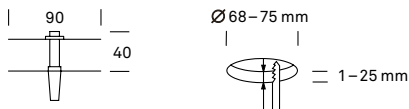

**KIVO Pflichtzubehör
zu Pendelleuchten Ø270 mm mit externem Betriebsgerät**

Hohlraum-Adapter	Artikel	CHF
Geeignet für die Montage in Hohldecken- und Einbaugeschäften; Gehäuse Stahl; Betriebsgerät separat bestellen	4110.250.11. $\_$	80.00
	Farbcode ($\_$) 2 schwarz RAL 9005 | 3 weiss RAL 9003 | 8 grau RAL 9006	

**KIVO optionales Zubehör
zu Deckenleuchten Ø140 mm mit externem Betriebsgerät und Pendelleuchten Ø270 mm mit externem Betriebsgerät**

Casambi Funk-Modul	Artikel	Dimensionen	CHF
Geeignet zum Anschluss an DALI-Leuchten; ansteuerbar per Bluetooth via Casambi-App; bis zu 20 DALI-Leuchten funktionsgleich ansteuerbar pro Modul	915.000 DIG	82 x 26 x 20	184.00