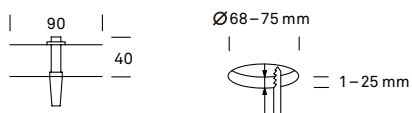

**KIVO Pflichtzubehör
zu Pendelleuchten Ø140 mm AC (230 V)**

Baldachin	Artikel	CHF
Zur Montage an Decke	4113.120.01.┘	76.00

Farbcode (┘) 2 schwarz RAL 9005 | 3 weiss RAL 9003 | 8 grau RAL 9006

Multiadapter für 3-Phasen Stromschienen	Artikel	Dimensionen	CHF
Für Stromschienen von Global Trac, EUTRAC, Hoffmeister, Zumtobel, Concord, Stucchi; Gehäuse Polycarbonat V0; mit Schutzleiter- anschluss und Phasenwahlschalter	912.002.┘	96 × 35 × 19	63.00

Farbcode (┘) 2 schwarz RAL 9005 | 3 weiss RAL 9003 | 8 grau RAL 9006