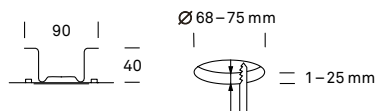

**ARVA optionales Zubehör
zu Anbauleuchten Ø140 mm mit externem Betriebsgerät**

Hohlraum-Adapter	Artikel	CHF
Geeignet für die Montage in Hohldecken- und Einbaugehäusen; Betriebsgerät separat bestellen	4110.120.21.9	52.00