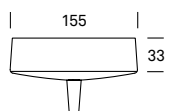

**KIVO Pflichtzubehör
zu Ø270 mm**

Wechselblende	Artikel	Farbe	CHF
Einfache, werkzeuglose Montage	4111.250.02.2	schwarz RAL 9005	112.00
	4111.250.02.3	weiss RAL 9003	112.00
	4111.250.02.0	farblos eloxiert	135.00
	4111.250.02.9	goldbraun eloxiert	135.00
	4111.250.02.14	champagne eloxiert	135.00
	4111.250.02.10	Eiche	198.00
	4111.250.02.11	Schwarznuss	198.00

**KIVO Pflichtzubehör
zu Pendelleuchten Ø270 mm mit externem Betriebsgerät**

Baldachin mit Betriebsgerät	Artikel	Lichtregelung	CHF
Zur Montage an Decke; Betriebsgerät EVG 230 V/50 Hz; Konstantstrom 700 mA	4111.250.01.┘	Ein/Aus	175.00
	4111.250.01.┘ D	PhasenDIM	186.00
	4111.250.01.┘ DIG	DALI/TouchDIM	223.00