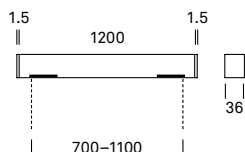

**KIVO Pflichtzubehör
zu Pendelleuchten Ø140 mm mit externem Betriebsgerät**

Tragschienen für 2 Pendelleuchten	Artikel	Lichtregelung	CHF
Tragschiene Alu-Strangpress-Profil; Betriebsgerät EVG 230 V/50 Hz; Pendelraster- Abstand von 700 bis 1100 mm einstellbar	4111.120.350.┘	Ein/Aus	418.00
	4111.120.350.┘ DIG	DALI/TouchDIM	449.00
	4111.120.350.┘ CAS	Casambi	698.00