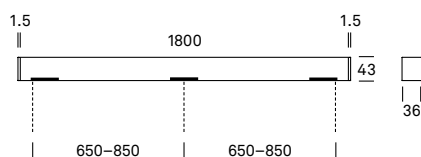

Tragschienen für 3 Pendelleuchten	Artikel	CHF
Tragschiene Alu-Strangpress-Profil; Pendelraster-Abstand von 650 bis 850 mm einstellbar	4060.180.┘	397.00

Farbcode (┘) 0 farblos eloxiert | 2 schwarz RAL 9005 | 3 weiss RAL 9003