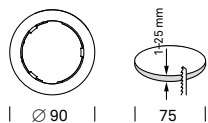

RAYM Leuchtentypen

Einbauleuchten 700 für Einbau mit Montagezubehör

Artikel	Reflektor	Watt	Lumen	Kelvin	Höhe	CHF
4190.016.27.0	16°	8	510	2700	87	119.00
4190.016.30.0	16°	8	540	3000	87	119.00
4190.016.40.0	16°	8	570	4000	87	119.00
4190.030.27.0	30°	8	740	2700	100	112.00
4190.030.30.0	30°	8	780	3000	100	112.00
4190.030.40.0	30°	8	830	4000	100	112.00
4190.050.27.0	50°	8	780	2700	87	112.00
4190.050.30.0	50°	8	830	3000	87	112.00
4190.050.40.0	50°	8	880	4000	87	112.00

Einbauleuchten 1400 für Einbau mit Montagezubehör

Artikel	Reflektor	Watt	Lumen	Kelvin	Höhe	CHF
4191.016.27.0	16°	17	880	2700	100	138.00
4191.016.30.0	16°	17	930	3000	100	138.00
4191.016.40.0	16°	17	990	4000	100	138.00
4191.030.27.0	30°	17	1290	2700	113	131.00
4191.030.30.0	30°	17	1360	3000	113	131.00
4191.030.40.0	30°	17	1440	4000	113	131.00
4191.050.27.0	50°	17	1370	2700	100	131.00
4191.050.30.0	50°	17	1450	3000	100	131.00
4191.050.40.0	50°	17	1530	4000	100	131.00

RAYM Pflichtzubehör zu Einzelanwendungen

Montagering 90

Für die werkzeuglose Montage von 1 RAYM LED-Modul 700 oder 1400 in Hohldecken, Deckenstärke 1–25 mm; Reflektorabschlüsse separat bestellen

Artikel	Material	Ø	CHF
4192.090.00.┘	Polycarbonat V0	Ø75	14.00

Farbcode (┘) 2 schwarz RAL 9005 | 3 weiss RAL 9003

Montagerahmen 90 x 90

Für die werkzeuglose Montage von 1 RAYM LED-Modul 700 oder 1400 in Hohldecken, Deckenstärke 1–25 mm; Reflektorabschlüsse separat bestellen

Artikel	Material	Ø	CHF
4193.090.00.┘	Polycarbonat V0	Ø75	15.00

Farbcode (┘) 2 schwarz RAL 9005 | 3 weiss RAL 9003