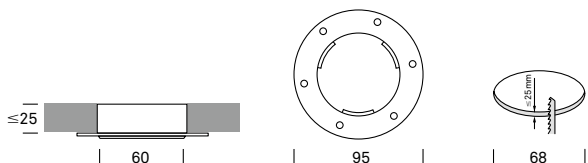

**SPARK Pflichtzubehör
für randlosen Einbau mit Montageringen**

Montagering für randlosen Einbau in Gipsdecken	Artikel	Material	Farbe	CHF
Für randlosen Einbau in Gipskartonplatten, Deckenstärken bis 25 mm; Lochausschnitt Ø68 mm; Anputzkantenhöhe 4 mm	4152.060.03.3	Polycarbonat V0	weiss RAL 9003	13.00