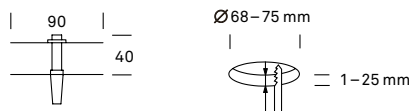

Hohlraum-Adapter	Artikel	CHF
Geeignet für die Montage in Hohldecken- und Einbaugeschäften; Gehäuse Stahl; Betriebsgerät separat bestellen	4110.120.11.┘	80.00
	Farbcode (┘) 2 schwarz RAL 9005 | 3 weiss RAL 9003 | 8 grau RAL 9006