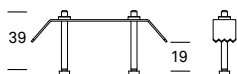

**VIOR optionales Zubehör
zu AC und DC Varianten**

Adapter für Hohlraummontage	Artikel	CHF
Geeignet für die Montage in Hohldecken- und Einbaugeschäften; für Deckenauslassöffnungen Ø68–75 mm; für Deckenstärken 1–25 mm	4140.901.9	31.00