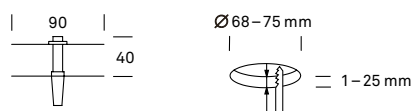

**ARVA Pflichtzubehör
zu Pendelleuchten Ø270/440 mm mit externem Betriebsgerät**

Baldachin mit Betriebsgerät	Artikel	Lichtregelung	Zubehör zu	CHF
Zur Montage an Decke; Betriebsgerät EVG 230 V/50 Hz; Konstantstrom 700 mA (Ø270 mm), 800 mA (Ø440 mm)	4110.250.01.┘	Ein/Aus	Ø270	164.00
	4110.250.01.┘ D	PhasenDIM	Ø270	175.00
	4110.250.01.┘ DIG	DALI/TouchDIM	Ø270	208.00
	4110.420.01.┘	Ein/Aus	Ø440	164.00
	4110.420.01.┘ D	PhasenDIM	Ø440	175.00
	4110.420.01.┘ DIG	DALI/TouchDIM	Ø440	208.00

Farbcode (┘) 2 schwarz RAL 9005 | 3 weiss RAL 9003 | 8 grau RAL 9006

Hohlraum-Adapter	Artikel	CHF
Geeignet für die Montage in Hohldecken- und Einbaueinheiten; Gehäuse Stahl; Betriebsgerät separat bestellen	4110.250.11.┘	80.00

Farbcode (┘) 2 schwarz RAL 9005 | 3 weiss RAL 9003 | 8 grau RAL 9006

Externe Betriebsgeräte	Artikel	Lichtregelung	Watt	Zubehör zu	Dimensionen	Ø	CHF
Betriebsgeräte EVG 230 V/50 Hz; Konstantstrom 700 mA (Ø270 mm), 800 mA (Ø440 mm); mit Kurzschluss- und Überlastschutz; max. 1 Leuchte pro Betriebsgerät	915.032.700	Ein/Aus	30	Ø270	103 × 67 × 21	Ø71	72.00
	915.028.700 D	PhasenDIM	30	Ø270	138 × 44 × 30	Ø54	78.00
	915.027.700 DIG	DALI/TouchDIM	30	Ø270	103 × 67 × 30	Ø74	100.00
	915.032.800	Ein/Aus	34	Ø440	103 × 67 × 21	Ø71	72.00
	915.036.800 D	PhasenDIM	34	Ø440	138 × 44 × 30	Ø54	78.00
	915.027.800 DIG	DALI/TouchDIM	34	Ø440	103 × 67 × 30	Ø74	100.00

**ARVA optionales Zubehör
zu Anbauleuchten Ø140/440 mm und Pendelleuchten Ø270/440 mm**

Casambi Funk-Modul	Artikel	Dimensionen	CHF
Geeignet zum Anschluss an DALI-Leuchten; ansteuerbar per Bluetooth via Casambi-App; bis zu 20 DALI-Leuchten funktionsgleich ansteuerbar pro Modul	915.000 DIG	82 × 26 × 20	184.00