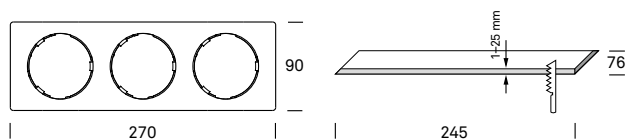

**RAYM Pflichtzubehör
für Mehrfachanwendungen LED-Modul 700**

Externe Betriebsgeräte	Artikel	Lichtregelung	Watt	Dimensionen	CHF
Betriebsgeräte 230 V/50 Hz inkl. Verbindungskabel mit Steckverbinder, Länge 350 mm; Konstantstrom 450 mA (2 × 18 V); mit Kurzschluss- und Überlastschutz; 2 RAYM LED-Module 700 pro Betriebsgerät	915.020.450.02 D	PhasenDIM	2 × 8	111 × 52 × 22	55.00
	915.018.450.02 DIG	DALI/TouchDIM	2 × 8	95 × 53 × 32	83.00

Montagerahmen 3-fach, 90 × 270	Artikel	Material	CHF
Für die werkzeuglose Montage von 3 RAYM LED-Modulen 700 in Hohldecken, Deckenstärke 1–25 mm; Reflektorabschlüsse separat bestellen	4193.270.00.┘	Polycarbonat V0	42.00
Farbcode (┘) 2 schwarz RAL 9005 | 3 weiss RAL 9003			

Externe Betriebsgeräte	Artikel	Lichtregelung	Watt	Dimensionen	CHF
Betriebsgeräte 230 V/50 Hz inkl. Verbindungskabel mit Steckverbinder, Länge 350 mm; Konstantstrom 450 mA (3 × 18 V); mit Kurzschluss- und Überlastschutz; 3 RAYM LED-Module 700 pro Betriebsgerät	915.030.450.03 D	PhasenDIM	3 × 8	180 × 60 × 35	59.00
	915.042.450.03 DIG	DALI/TouchDIM	3 × 8	103 × 67 × 22	87.00

**RAYM optionales Zubehör
zu allen Varianten**

Abdeckglas für IP Schutzgrad 54	Artikel	CHF
Echtglas T 98 %, entspiegelt, kratz-, schmutz-, fingerabdruckresistent; zum Einlegen in RAYM LED-Leuchtenmodule	4152.111.00.0	11.00

Verlängerungskabel	Artikel	CHF
DC-Verlängerungskabel (SELV) mit Steckverbindern; geeignet zur Verlängerung der Verbindungskabel zwischen Betriebsgerät und LED-Modul; max. 1 Verlängerungskabel zwischen Betriebsgerät und LED-Modul; Länge 2000 mm	4196.200.2	12.00

Casambi Funk-Modul	Artikel	Dimensionen	CHF
Geeignet zum Anschluss an DALI-Leuchten; ansteuerbar per Bluetooth via Casambi-App; bis zu 20 DALI-Leuchten funktionsgleich ansteuerbar pro Modul	915.000 DIG	82 x 26 x 20	184.00