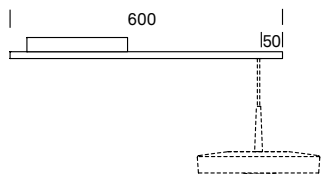

Pendelleuchtelement «AC» für Tragschiene	Artikel	CHF
Für die Aufnahme von 1 Pendelleuchte «AC» mit Kabeldurchmesser 6–8 mm; für den direkten Betrieb an 230 V Netzspannung; Tragschiene separat bestellen	4164.060. _	108.00
	Farbcode (_) 0 farblos eloxiert | 2 schwarz RAL 9005 | 3 weiss RAL 9003	

Pendelleuchtelement «DC» für Tragschiene	Artikel	Steuerung	CHF
Für die Aufnahme von 1 Pendelleuchte «DC» mit Kabeldurchmesser 6–8 mm; Betriebs- gerät 230 V/50 Hz; Tragschiene separat bestellen	Max. 15 Watt, 350 mA Konstantstrom		
	4164.060.350. _	Ein/Aus	177.00
	4164.060.350. _ D	PhasenDIM	215.00
	4164.060.350. _ DIG	DALI/TouchDIM	223.00
	Max. 30 Watt, 700 mA Konstantstrom		
	4164.060.700. _	Ein/Aus	177.00
	4164.060.700. _ D	PhasenDIM	215.00
	4164.060.700. _ DIG	DALI/TouchDIM	223.00