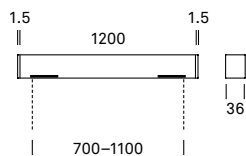

VERTICO Leuchtentypen

Pendelleuchten	Artikel	Watt	Lumen	Kelvin	Ø	CHF	
	DALI/TouchDIM	4085.200.27.3 DIG	13	1050	2700	50	576.00
	weiss RAL 9003	4085.200.30.3 DIG	13	1070	3000	50	576.00
		4085.200.40.3 DIG	13	1130	4000	50	576.00
	DALI/TouchDIM	4085.200.27.┘ DIG	13	1050	2700	50	523.00
	Farbcode (┘)	4085.200.30.┘ DIG	13	1070	3000	50	523.00
		4085.200.40.┘ DIG	13	1130	4000	50	523.00

Farbcode (┘) 0 farblos eloxiert | 2 schwarz eloxiert | 9 champagne eloxiert

VERTICO Pflichtzubehör zu Anbaustrahler mit externem Betriebsgerät

Externe Betriebsgeräte	Artikel	Lichtregelung	Watt	Dimensionen	Ø	CHF
Betriebsgeräte EVG 230 V/50–60 Hz; Konstantstrom 350 mA; mit Kurzschluss- und Überlastschutz; max. 1 Leuchte pro Betriebsgerät	915.019.350	Ein/Aus	12	120 × 52 × 22	Ø55	54.00
	915.016.350 D	PhasenDIM	12	111 × 52 × 22	Ø55	72.00
	915.019.350 DIG	DALI/TouchDIM	12	119 × 53 × 30	Ø54	79.00

VERTICO Pflichtzubehör zu Pendelleuchten

Baldachin	Artikel	Farbe	CHF
Alu veredelt	4085.221.3	weiss RAL 9003	72.00
	4085.221.┘	mit Farbcode (┘)	66.00

Farbcode (┘) 0 farblos eloxiert | 2 schwarz eloxiert | 9 champagne eloxiert

Tragschienen für 2 Pendelleuchten	Artikel	CHF
Tragschiene Alu-Strangpress-Profil; Pendelraster-Abstand von 700 bis 1100 mm einstellbar	4060.120.┘	295.00

Farbcode (┘) 0 farblos eloxiert | 2 schwarz RAL 9005 | 3 weiss RAL 9003