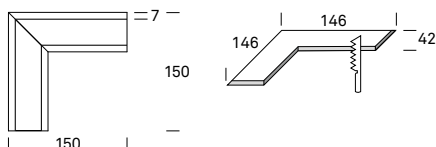

**MILUM optionales Zubehör
zu LED-Modulen**

Eckverbinder «Anbau» 90°	Artikel	CHF
Durchgangsverdrahtung 5 × 1,5 mm²; 2 Verbindungsplatten; Abdeckprofil Aluminium	4164.500.00. _	176.00
	Farbcode (_) 0 farblos eloxiert | 2 schwarz RAL 9005 | 3 weiss RAL 9003	

Eckverbinder «Einbau» 90°	Artikel	Farbe	CHF
Durchgangsverdrahtung 5 × 1,5 mm²; 2 Verbindungsplatten; Abdeckprofil Aluminium	4161.500.01.3	weiss RAL 9003	176.00