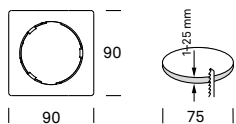

Artikel	Material	Ø	CHF
4193.090.00.┘	Polycarbonat V0	Ø75	15.00

Farbcode (┘) 2 schwarz RAL 9005 | 3 weiss RAL 9003

**RAYM Pflichtzubehör
zu Einzelanwendungen**

**Montagering für randlosen Einbau
in Gipskartondecken**