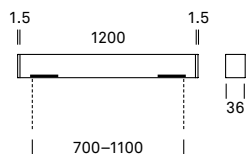

**KIVO Pflichtzubehör
zu Pendelleuchten Ø 140 mm AC (230 V)**

Tragschienen für 2 Pendelleuchten	Artikel	CHF
Tragschiene Alu-Strangpress-Profil; Pendelraster-Abstand von 700 bis 1100 mm einstellbar	4111.120.┘	278.00
	Farbcode (┘) 0 farblos eloxiert | 2 schwarz RAL 9005 | 3 weiss RAL 9003