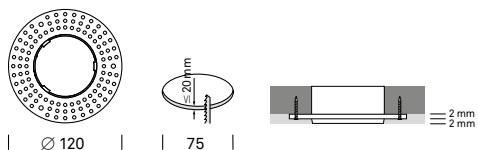

**RAYM Pflichtzubehör
zu Einzelanwendungen**

**Montagering für randlosen Einbau
in Gipskartondecken**

Für randlosen Einbau von 1 RAYM LED-Modul 700 oder 1400 in Gipskartonplatten, Deckenstärken bis 20 mm; Anputzkantenhöhe 4 mm; Reflektorabschlüsse separat bestellen

Artikel	Material	Farbe		CHF
4194.075.03.3	Polycarbonat V0	weiss RAL 9003	Ø75	13.00