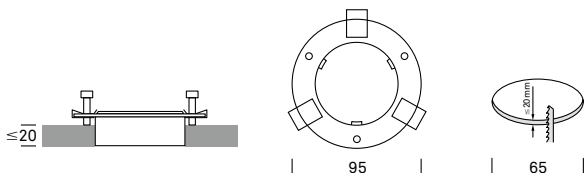

Montagering für randlosen Einbau in Holz- oder Holzwerkstoffdecken	Artikel	Material	Farbe	CHF
Für randlosen Einbau in Holz- oder Holzwerkstoffdecken, Deckenstärken bis 20 mm, rückseitiger Einbau erforderlich; Lochausschnitt Ø65 mm; höhenverstellbar mit Nivelierschrauben	4152.060.04.2	Polycarbonat V0	schwarz RAL 9005	27.00