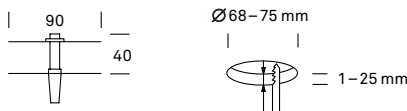

**ARVA Pflichtzubehör
zu Anbau- und Pendelleuchten Ø 140 mm mit externem Betriebsgerät**

Externe Betriebsgeräte	Artikel	Lichtregelung	Watt	Dimensionen		CHF
Betriebsgeräte EVG 230 V/50 Hz; Konstantstrom 250 mA; mit Kurzschluss- und Überlastschutz; max. 1 Leuchte pro Betriebsgerät	915.006.250	Ein/Aus	4	40 × 42 × 22	Ø50	37.00
	915.019.250 DIG	DALI/TouchDIM	4	119 × 53 × 32	Ø62	79.00

**ARVA Pflichtzubehör
zu Pendelleuchten Ø140 mm mit externem Betriebsgerät**

Baldachin mit Betriebsgerät	Artikel	Lichtregelung	CHF
Zur Montage an Decke; Gehäuse Alu; Betriebsgerät EVG 230 V/50 Hz	4110.120.01. _	Ein/Aus	145.00
	4110.120.01. _ DIG	DALI/TouchDIM	187.00

Farbcode (_) 2 schwarz RAL 9005 | 3 weiss RAL 9003 | 8 grau RAL 9006

Hohlraum-Adapter	Artikel	CHF
Geeignet für die Montage in Hohldecken- und Einbaugehäusen; Gehäuse Stahl; Betriebsgerät separat bestellen	4110.120.11. _	80.00
		Farbcode (_) 2 schwarz RAL 9005 | 3 weiss RAL 9003 | 8 grau RAL 9006