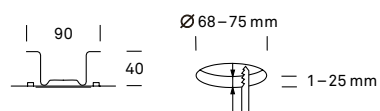

**KIVO optionales Zubehör
zu Deckenleuchten Ø 140 mm (AC & DC)**

Hohlraum-Adapter	Artikel	CHF
Geeignet für die Montage in Hohldecken- und Einbaugeschäften; Betriebsgerät separat bestellen	4110.120.21.9	52.00