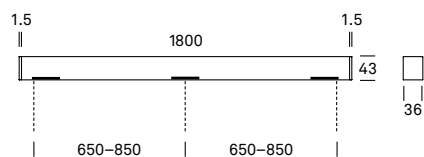

Farbcode (┘) 0 farblos eloxiert | 2 schwarz RAL 9005 | 3 weiss RAL 9003

Tragschienen für 3 Pendelleuchten	Artikel	Lichtregelung	CHF
Tragschiene Alu-Strangpress-Profil; Betriebsgerät EVG 230 V/50 Hz; Pendelraster- Abstand von 650 bis 850 mm einstellbar	4111.180.700.┘	Ein/Aus	589.00
	4111.180.700.┘ DIG	DALI/TouchDIM	637.00
	4111.180.700.┘ CAS	Casambi	886.00