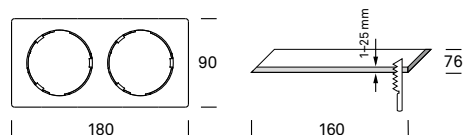

**RAYM Pflichtzubehör
für Mehrfachanwendungen LED-Modul 700**

Montagerahmen 2-fach, 90 × 180

Für die werkzeuglose Montage von 2 RAYM LED-Modulen 700 in Hohldecken, Deckenstärke 1–25 mm; Reflektorabschlüsse separat bestellen

Artikel	Material	CHF
4193.180.00. _	Polycarbonat V0	29.00

Farbcode (_) 2 schwarz RAL 9005 | 3 weiss RAL 9003