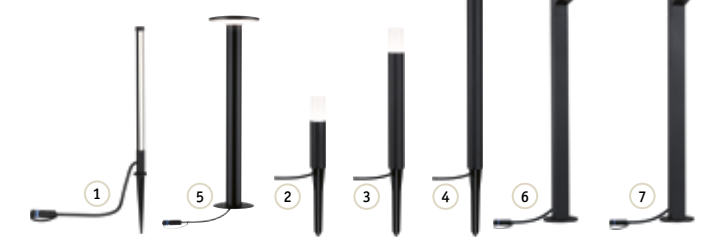

Wege

Blendfreie rundumstrahlende oder gerichtete **Wegebeleuchtung**