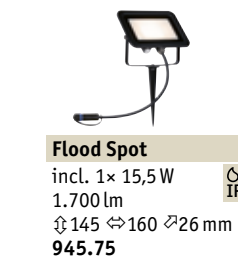

Plug & Shine

24 V-LED-Lichtsystem für faszinierendes Licht im Garten, ums Haus und auf der Terrasse

- 24 V Lichtsystem
- LED 30.000 h Lebensdauer
- 3.000 Kelvin Warmweiße Lichtfarbe

5 Jahre Year Ans
Jaar Años Annos
Garantie
www.paulmann.com/guarantee

Plug & Shine montieren

www.paulmann.com/outdoor-installation

Wege

Blendfreie rundumstrahlende oder gerichtete **Wegebeleuchtung**

- 1 **Lightstick 36**
  incl. 1x 5,5 W
  490 lm
  ∅ 360 ø 20 mm
  945.30
- 2 **Flarea 200**
  incl. 1x 3,1 W
  360 lm
  ∅ 200 ø 45 mm
  943.84
- 3 **Flarea 400**
  ∅ 400 ø 45 mm
  943.85
- 4 **Flarea 600**
  ∅ 600 ø 45 mm
  943.86
- 5 **Poller Plate**
  incl. 1x 6,1 W
  580 lm, ∠ 360°
  ∅ 600 ø 159 mm
  943.12
- 6 **Poller ITO vertikal**
  incl. 1x 6 W
  700 lm, ∠ 65°
  ∅ 1.103 ∅ 47 ∅ 301 mm
  945.47
- 7 **Poller ITO horizontal**
  incl. 1x 6 W
  700 lm, ∠ 65°
  ∅ 1.103 ∅ 277 ∅ 118 mm
  945.46

- **Path**
  incl. 2x 3 W
  2x 350 lm, ∠ 180°
  ∅ 155 ø 193 mm
  939.17
- **Floor**
  incl. 2x 3 W
  2x 350 lm, ∠ 180°
  ∅ 32 ø 160 mm
  939.20

Einfahrt

Blendfreie **Wegebeleuchtung** 60° oder 180° Ausstrahlwinkel

- **Floor**
  incl. 2x 3 W
  2x 350 lm, ∠ 180°
  ∅ 32 ø 160 mm
  939.20

Bäume und Sträucher

Gartenspots für die flexible Beleuchtung

- **Spot ITO vertikal**
  incl. 1x 6 W
  700 lm, ∠ 65°
  ∅ 518 ∅ 40 ∅ 40 mm
  945.45
- **Spot ITO horizontal**
  incl. 1x 15,5 W
  700 lm, ∠ 65°
  ∅ 145 ∅ 160 ∅ 26 mm
  945.44

Sträucher

Deko

Lichterketten für flexible, dekorative Zusatzbeleuchtung

- **Light Chain**
  incl. 7x 0,2 W
  7x 25 lm
  ø 50 mm ∅ 6,8 m
  941.65
- **Light Chain**
  incl. 48x 1,8 W
  48x 2 lm
  ø 18 mm ∅ 5 m
  945.58
- **Light Chain**
  incl. 72x 2 W
  72x 2 lm
  ø 18 mm ∅ 7,5 m
  945.57

Lichtpunkte Objekte

Teich und Pool

- **Pond Spot**
  incl. 1x 4 W
  400 lm, ∠ 25°
  ∅ 120 ø 200 mm
  942.09
- **Pool Spot**
  incl. 1x 5 W
  440 lm, ∠ 25°
  ∅ 110 ø 72 mm
  945.59

Gräser/Kübel

Wände

Flächiges **Licht** Ideal für Mauern und Hecken

- **Floor Einbau**
  incl. 1x 8 W
  875 lm, ∠ 95°
  ∅ 45 ø 900 ∅ 54 mm
  939.21
- **Floor Aufbau**
  incl. 1x 8 W
  875 lm, ∠ 115°
  ∅ 59 ø 856 ø 52 mm
  939.22

Lineares Licht

Terrasse