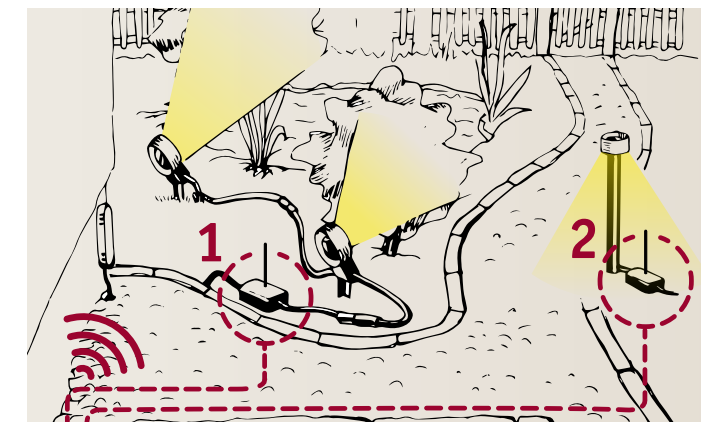

So einfach geht's!

1. Freie Platzierung der Leuchten für die ideale Lichtinszenierung.

2. Kabelsystem zusammenstellen von der Stromquelle bis zur am weitesten entfernten Leuchte (max. 50 m).

Plug & Shine Cable
max. 150 W
24 V

230/24 V, 21 VA
max. 21 W
⌀103 ⇔ 50 ⇔ 30 mm
988.48

230/24 V, 75 VA
max. 75 W
⌀36 ⇔ 68 ⇔ 199 mm
942.71

230/24 V, 150 VA
max. 150 W
⌀40 ⇔ 70 ⇔ 191 mm
988.50

Trafoibox
⌀45 ⇔ 260 ⇔ 89 mm
939.04

Fertig!

Einfache Lichtsteuerung per Fernbedienung

Die Controller in den Kabelstrang einbinden und so alle Leuchten dimmen oder schalten, die dahinter angeschlossen sind. Per Fernbedienung können ganze Gruppen oder einzelne Controller angesteuert werden.