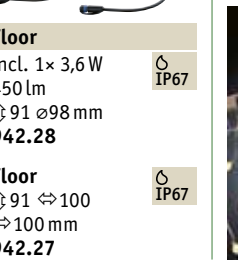

- **Pond Spot**
  incl. 1x 4 W
  400 lm, ∠ 25°
  ∅ 120 ø 200 mm
  942.09
- **Pool Spot**
  incl. 1x 5 W
  440 lm, ∠ 25°
  ∅ 110 ø 72 mm
  945.59