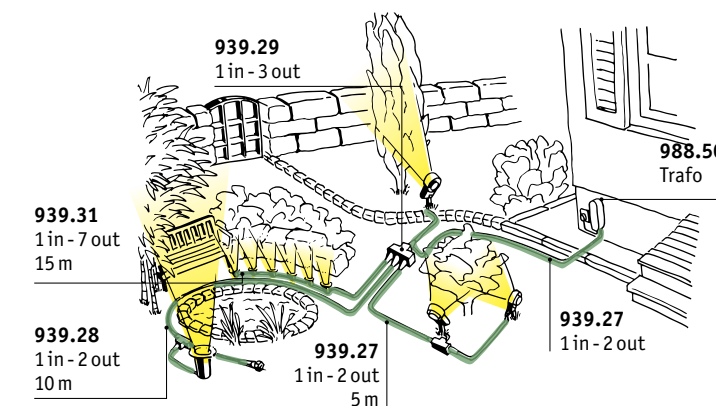

So einfach geht's!

1. Freie Platzierung der Leuchten für die ideale Lichtinszenierung.

2. Kabelsystem zusammenstellen von der Stromquelle bis zur am weitesten entfernten Leuchte (max. 50 m).

Plug & Shine Cable
max. 150 W
24 V

942.73
1 in - 2 out
⇔ 1 m

939.26
1 in - 2 out
⇔ 2 m

942.76
1 in - 1 out
⇔ 5 m

939.27
1 in - 2 out
⇔ 5 m

942.77
1 in - 1 out
⇔ 10 m

939.28
1 in - 2 out
⇔ 10 m

Plug & Shine Cable Connector
max. 150 W
24 V

939.94
1 in - 3 out
⇔ 1 m

939.30
1 in - 5 out
⇔ 10 m

939.31
1 in - 7 out
⇔ 15 m

Plug & Shine Connector
max. 150 W
24 V, ⌀75 ⇔ 94 m
1 in - 3 out
939.29

3. Trafo anhand der Gesamtleistung auswählen

$$1 \times 7,5 \text{ W} + 3 \times 7,5 \text{ W} + 2 \times 6 \text{ W} = 42 \text{ W} (> 75 \text{ W/VA})$$