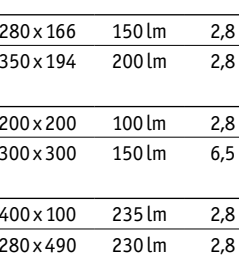

Terrasse

Lichtpunkte für stimmungsvolle Effekte