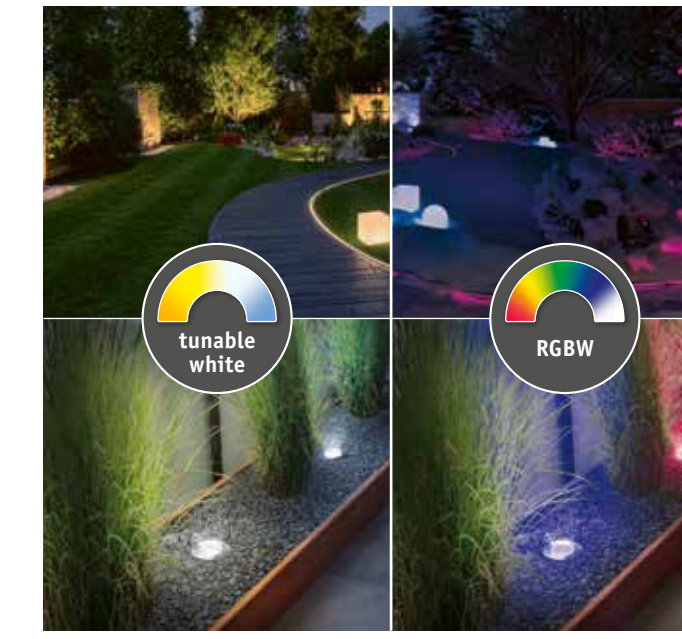

Smarte Farb- und Weißtonsteuerung

Spot Pike
incl. 1x 3,5 W
370 lm, < 45°
⌀310 ø50 ø80 mm
942.83

Floor
incl. 1x 3,6 W
350 lm
⌀92 ø98 mm
942.74

Strip Smooth RGBW+TW
incl. 1x 11 W
1.040 lm
⌀20 ⇔ 10 mm ⇔ 2 m
945.60

Spot Pike Set
incl. 3x 3,5 W
3x 370 lm, < 45°
incl. ⌀21 VA
942.84

Floor Set
incl. 3x 3,6 W
3x 350 lm
incl. ⌀21 VA
942.75

Strip Smooth RGBW+TW
incl. 1x 22 W
2.600 lm
⌀20 ⇔ 10 mm ⇔ 5 m
945.61

Strip Smooth RGBW+TW
incl. 1x 39 W
5.200 lm
⌀20 ⇔ 10 mm ⇔ 10 m
945.62

Cube
incl. 1x 2,8 W
180 lm
⌀200 ⇔ 200 ⇔ 200 mm
942.68

Globe
incl. 1x 2,8 W
180 lm
ø200 mm
942.69