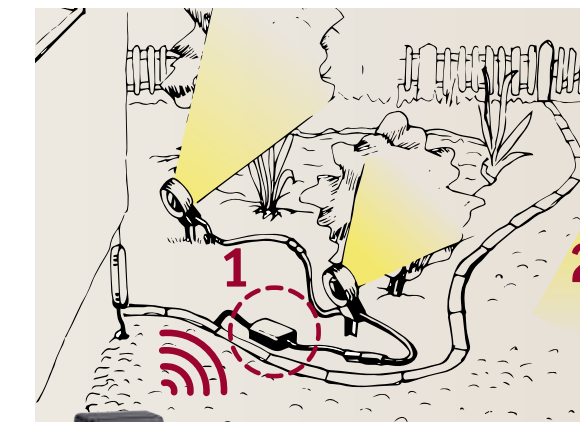

Plug & Shine Controller Set incl. remote
max. 75 W, 24 V
180.11

Plug & Shine Controller
max. 75 W, 24 V
180.10

Einfache Einbindung ins Smart-Home-System

Voice Assistant, App + Gateway oder Fernbedienung

Gent Controller
2xAAA/1,5V(micro)
⌀18 ⇔ 55 ⇔ 138 mm
500.67

Wireless Twilight Sensor Motion Detect
4,5 V
⌀120 ⇔ 65 ⇔ 40 mm
180.12

Plug & Shine Zigbee Controller
max. 75 W, 24 V
939.99

Smarte Farb- und Weißtonsteuerung

Spot Pike
incl. 1x 3,5 W
370 lm, < 45°
⌀310 ø50 ø80 mm
942.83