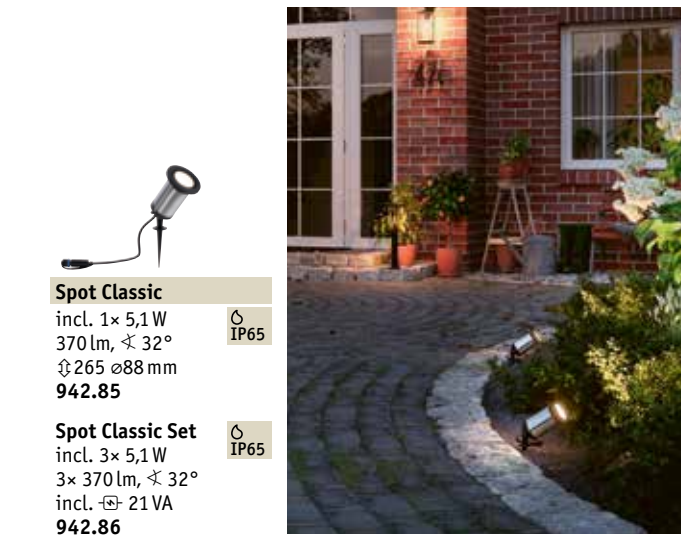

Floor
incl. 1x 3,6 W
350 lm
⌀92 ø98 mm
942.74

Strip Smooth RGBW+TW
incl. 1x 11 W
1.040 lm
⌀20 ⇔ 10 mm ⇔ 2 m
945.60

Spot Pike Set
incl. 3x 3,5 W
3x 370 lm, < 45°
incl. ⌀21 VA
942.84

Floor Set
incl. 3x 3,6 W
3x 350 lm
incl. ⌀21 VA
942.75

Strip Smooth RGBW+TW
incl. 1x 22 W
2.600 lm
⌀20 ⇔ 10 mm ⇔ 5 m
945.61

Strip Smooth RGBW+TW
incl. 1x 39 W
5.200 lm
⌀20 ⇔ 10 mm ⇔ 10 m
945.62

Cube
incl. 1x 2,8 W
180 lm
⌀200 ⇔ 200 ⇔ 200 mm
942.68

Globe
incl. 1x 2,8 W
180 lm
ø200 mm
942.69