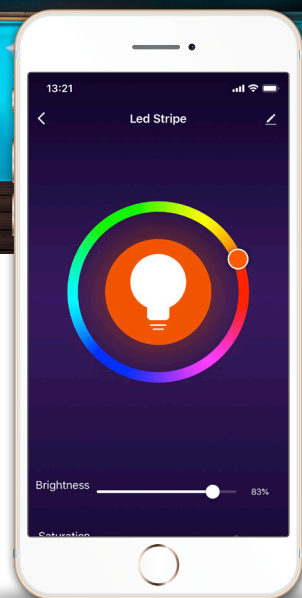

- ✓ einfarbige Stripes in den Farben Blau, Gelb, Grün oder Rot
- ✓ incl. 2x Flex-Verbinder
- ✓ incl. Netzteil und Stecker

 INDOOR  SINGLE COLOR

Art-Nr.:	Lichtfarbe	Watt	Länge	Zuleitung	Features
5073312	Blau	24W	5m	120cm	incl. 2x Flex-Verbinder
5073315	Gelb	24W	5m	120cm	incl. 2x Flex-Verbinder
5073317	Grün	24W	5m	120cm	incl. 2x Flex-Verbinder
5073321	Rot	24W	5m	120cm	incl. 2x Flex-Verbinder

Smart Home Stripe

LED

Dimmbar
dimmable

Bluetooth Control

FERN-BEDIENUNG
inklusive

- ✓ RGB Farbwechsel
- ✓ dimmbar
- ✓ Steuerbar über Tuya App via Bluetooth
- ✓ Fernbedienung
- ✓ incl. Netzteil und Stecker

INDOOR

RGB

Art-Nr.:	Lichtfarbe	Lumen	Watt	Länge	Zuleitung	Features
----------	------------	-------	------	-------	-----------	----------

5269061	RGB	-	19W	5m	150cm	
---------	-----	---	-----	----	-------	--

UV LED
Stripe