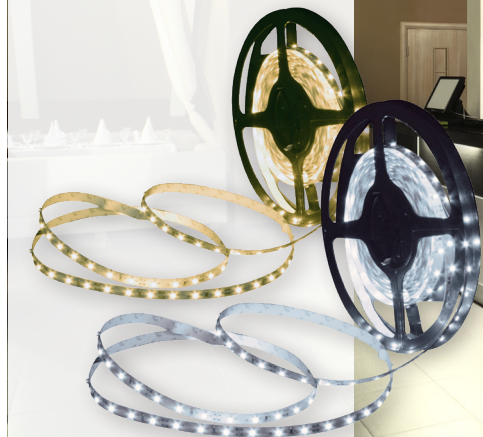

LED STRIPES

 Ausgabe 72 | 2021

 **näve**

White
Stripes

LED

INDOOR

WARMWEISS

Art-Nr.:	Kelvin	Lumen	Watt	Länge	Zuleitung	Features
5200326	3.400K	510lm	7,5W	1m	170cm	incl. Netzteil und Stecker
5201426	3.300K	1.000lm	14,5W	1m	150cm	incl. Netzteil und Stecker
5141926	3.000K	180lm	5W	2m	230cm	incl. Netzteil und Stecker
5082526	3.000K	1.800lm	21W	5m	120cm	incl. Netzteil und Stecker + 2x Flexverbinder
5073326	3.500K	1.900lm	21W	5m	120cm	incl. Netzteil und Stecker + 2x Flexverbinder

Art-Nr.:	Kelvin	Lumen	Watt	Länge	Zuleitung	Features
5200923	3.800K	5.600lm	60W	5m	270 cm	incl. Netzteil und Stecker + Fernbedienung

Flex
Stripe

LED

3er
Set

- ✓ flexibel einsetzbar
- ✓ Ein/Aus-Schalter
- ✓ incl. Flexverbinder
- ✓ incl. Netzteil und Stecker