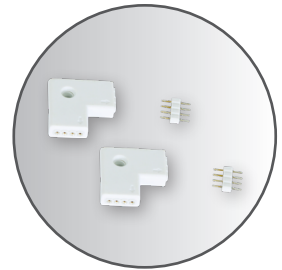

Art-Nr.:	Kelvin	Lumen	Watt	Länge	Zuleitung	Features
5200923	3.800K	5.600lm	60W	5m	270 cm	incl. Netzteil und Stecker + Fernbedienung

Flex
Stripe

LED

3er
Set

- ✓ flexibel einsetzbar
- ✓ Ein/Aus-Schalter
- ✓ incl. Flexverbinder
- ✓ incl. Netzteil und Stecker

INDOOR

WARMWEISS

Art-Nr.:	Kelvin	Lumen	Watt	Länge	Zuleitung	Features
5065626	3.000K	3x 45lm	3x 1W	3x 30cm	200 cm	incl. Netzteil, Stecker und Flexverbinder

COB
Stripe

LED

- ✓ durchgängig beleuchtet
- ✓ hohe Farbbrillanz
- ✓ incl. Netzteil und Stecker

 INDOOR  WARMWEISS

Art-Nr.:	Kelvin	Lumen	Watt	Länge	Zuleitung	Features
5261105	3.000K	1.500lm	20W	1,5m	200 cm	incl. Netzteil und Stecker

- ✓ Bewegungssensor
- ✓ flexibel einsetzbar
- ✓ incl. 2x L-Eckverbinder
- ✓ incl. Netzteil und Stecker
- ✓ ideal für Bäder, Küchen, Kleiderschränke, Kellertüren, Dachböden, Waschräume