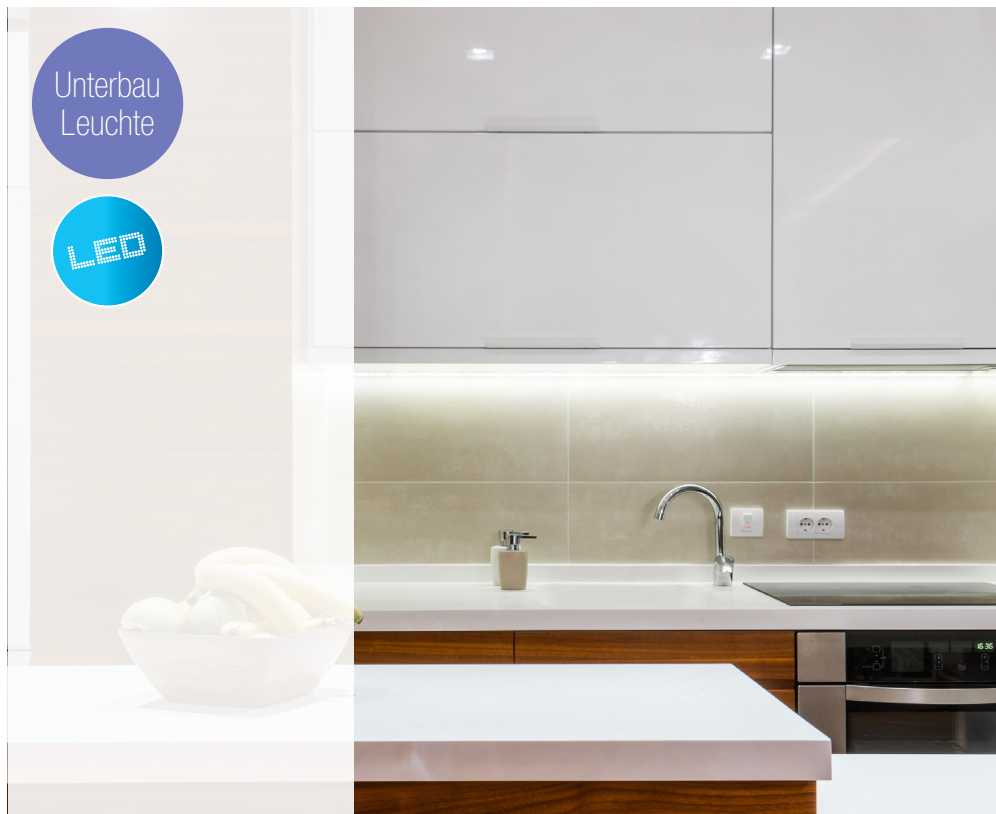

Unterbau
Leuchte

LED

schwenkbar
120°

INDOOR NEUTRALWEISS

Art-Nr.:	Kelvin	Lumen	Watt	Maße	Zuleitung	Features
4055103	4.000K	250lm	3W	L: 30,5cm / H: 2,1cm / T: 6,2cm	200cm	mit Ein- & Ausschalter
4055203	4.000K	500lm	6W	L: 50,8cm / H: 2cm / T: 6cm	210cm	mit Ein- & Ausschalter

INDOOR WARMWEISS