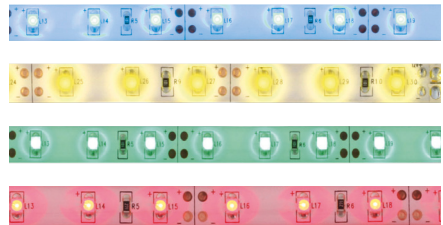

 INDOOR  NEUTRALWEISS

Art-Nr.:	Kelvin	Lumen	Watt	Länge	Zuleitung
5143103	4.000K	900lm	11W	3m	150cm

RGB
Stripes

LED

- ✓ RGB Farbwechsel
- ✓ dimmbar
- ✓ Fernbedienung
- ✓ incl. Netzteil und Stecker

 INDOOR  RGB

Art-Nr.:	Lichtfarbe	Lumen	Watt	Länge	Zuleitung	Features
5065561	RGB	-	14,5W	2m	150cm	
5119661	RGB	-	24W	5m	150cm	
5108161	RGB	-	30W	10m	150cm	incl. 4x Verbinder, 10x Befestigungsclips
5172161	RGB + Warmweiß	1.000lm	24W	5m	150cm	
5122161	RGB	-	24W	5x 1m	150cm	5er-Set; incl. 4x Eckverbinder, 4x Kabelverbinder

- ✓ einfarbige Stripes in den Farben Blau, Gelb, Grün oder Rot
- ✓ incl. 2x Flex-Verbinder
- ✓ incl. Netzteil und Stecker

 INDOOR  SINGLE COLOR

Art-Nr.:	Lichtfarbe	Watt	Länge	Zuleitung	Features
5073312	Blau	24W	5m	120cm	incl. 2x Flex-Verbinder
5073315	Gelb	24W	5m	120cm	incl. 2x Flex-Verbinder
5073317	Grün	24W	5m	120cm	incl. 2x Flex-Verbinder
5073321	Rot	24W	5m	120cm	incl. 2x Flex-Verbinder